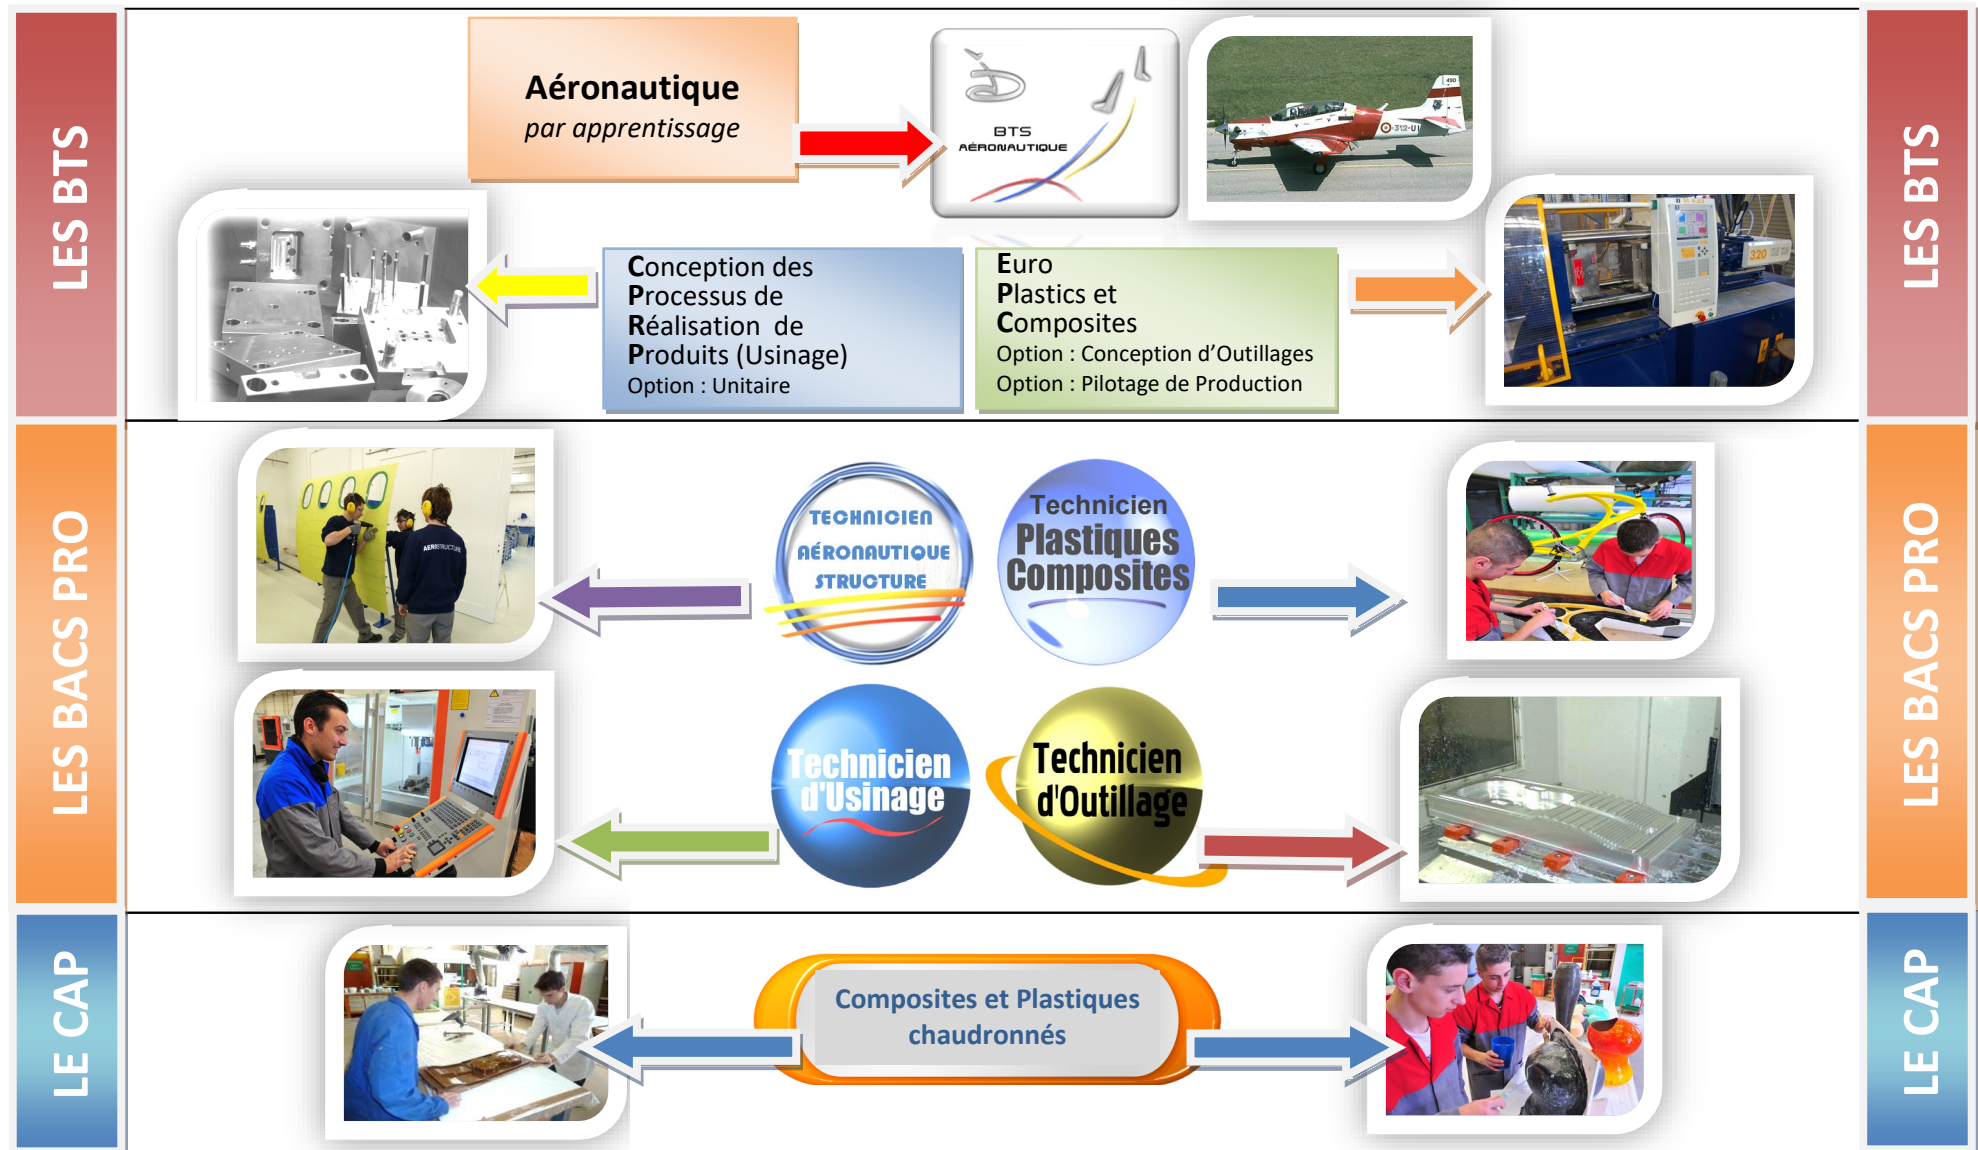

**Lycée Polyvalent
Marcel Dassault**
17300 - Rochefort

Formations Professionnelles, Technologiques et Générales Scientifiques

**TAXE
D'APPRENTISSAGE
2023**

Le lycée Marcel Dassault:
Un lycée polyvalent à votre service

- Utilisation possible de locaux et de matériels pour vos réunions et projets industriels.
- Diverses possibilités de formations pour vos salariés avec le GRETA académie Poitou-Charentes.

Exemple de projet pluri-disciplinaire :
Violon en fibre de carbone préimprégnée

LES FORMATIONS

De l'opérateur qualifié au technicien supérieur

LES AUTRES FILIERES

Outre le domaine professionnel, le Lycée Polyvalent Marcel Dassault dispose aussi de filières générales scientifiques et technologiques qui conduisent :